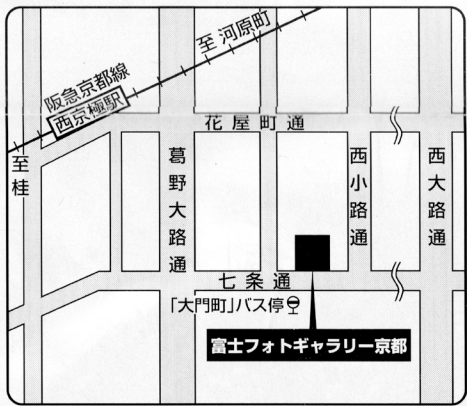

▽支部長

◇名誉会員(五十音順)

白旗 史朗
高田 誠三
竹内 敏信
丹地 敏明

◇指導会員

津田 洋甫
山本 建三
上杉 満生
川隅 功
関谷宗一郎
高橋 毅
田中 達也

編集後記

やっとできました。JNPニュースの第一号をお届けします。総会の日が迫るのに原稿が集まらない。いろいろの年末年始を過ぎました。読んで役に立つニュースを心がけます。各地からの