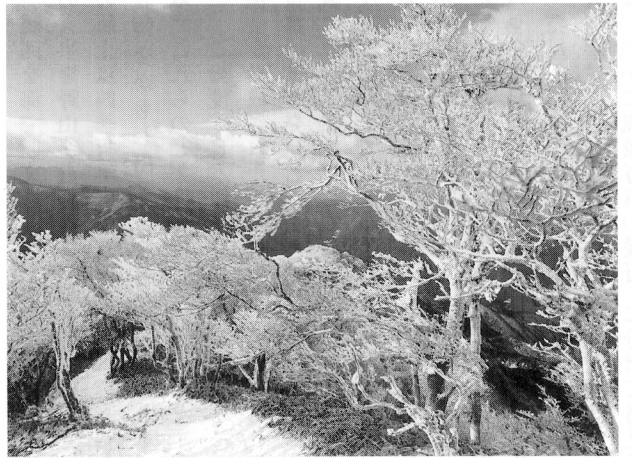

おすすめ スポット

【撮影地をいつもきれいに。ゴミは持ち帰りましょう】

▽福井 水仙 国道305号線沿いの越前海岸。見ごろは十二月下旬～一月いっぱいだが、二月にも開花している。雪の中に咲く花はかれん。

日本海の荒波 同線沿いのかれい崎、呼鳥門付近が好ポイント。冷え込んだ日には波の花も撮影可能。

注 道幅が狭いので、車は必ず駐車場にいれることカメラの防水対策、タイヤチェーンなどをお忘れなく。

梅林 三方五湖周辺では春を告げるウメの花とかやぶきの舟小屋、湖などが撮れる。

梅林に入る時は迷惑をかけるないように。農家の方がおられたら必ず一声かけて。

▽兵庫

干潟 新舞子海岸。十一月から二月は正面から太陽が登る。大潮の時期がよい。山陽電鉄「網干」駅からバスかタクシー。宿泊は国民宿舎「新舞子荘」など。用意を。

干潟 宮崎 義彦(兵庫)

「樹氷」 前田ケイジ(奈良)